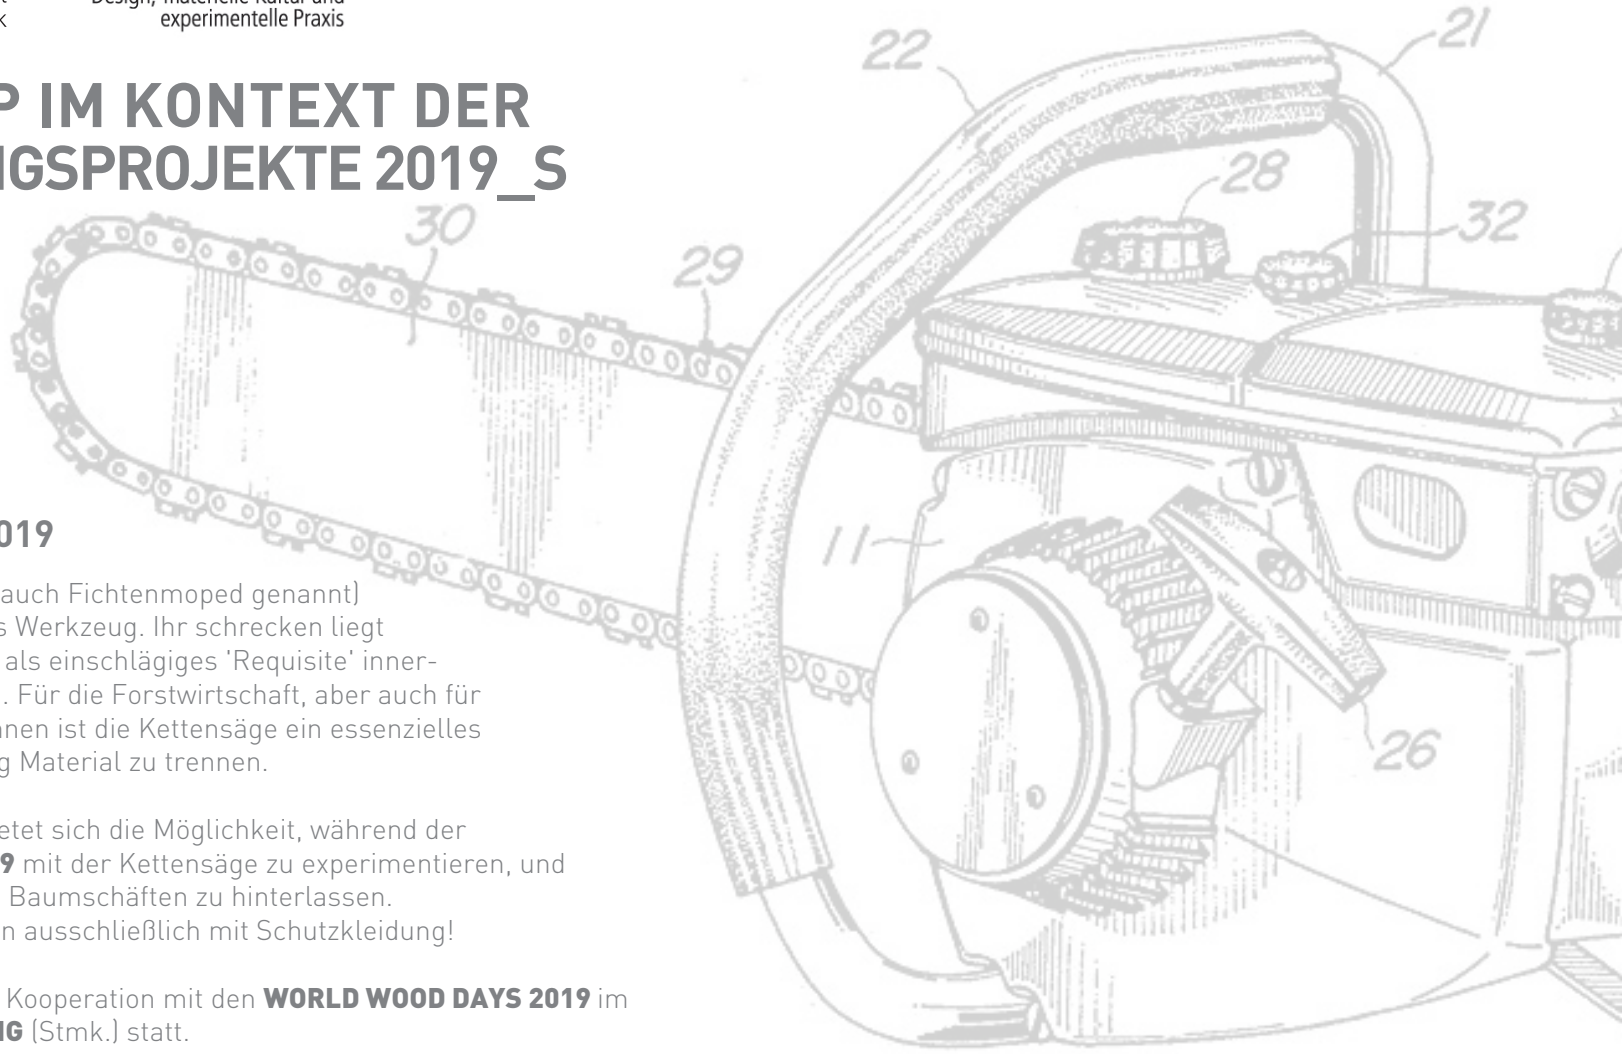

WORKSHOP IM KONTEXT DER GESTALTUNGSPROJEKTE 2019_S

MOTO CUT

21 - 23 (24) MÄR 2019

Die Kettensäge (liebevoll auch Fichtenmoped genannt) ist ein feines und präzises Werkzeug. Ihr schrecken liegt alleine in der Vorstellung als einschlägiges 'Requisite' innerhalb der splatter movies... Für die Forstwirtschaft, aber auch für Holz- oder EisbildhauerInnen ist die Kettensäge ein essenzielles Werkzeug, um zuverlässig Material zu trennen.

Für sechs Studierende bietet sich die Möglichkeit, während der **WORLD WOOD DAYS 2019** mit der Kettensäge zu experimentieren, und ihre 'Abdrücke' in grünen Baumschäften zu hinterlassen.

Keine Angst - wir arbeiten ausschließlich mit Schutzkleidung!

Der **WORKSHOP** findet in Kooperation mit den **WORLD WOOD DAYS 2019** im Freilichtmuseum **STÜBING** (Stmk.) statt.

- | | |
|----------------------------|----------------------------------------------------|
| DO 21 MÄR 2018 0800 | → Abfahrt nach Stübing (Treffpunkt: Hof VZA7) |
| DO 21 MÄR 2018 1400 - 1900 | → Allgemeines, Wissenswerte über die Kettensäge... |
| FR 22 MÄR 2018 0900 - 1900 | → Arbeiten am Schaft |
| SA 23 MÄR 2018 0900 - 1800 | → Fügen der Schäfte... |
| eventuell: | |
| SO 24 MÄR 2018 0900 - 1800 | → Exkursion nach Graz zu den WORLD WOOD DAYS |